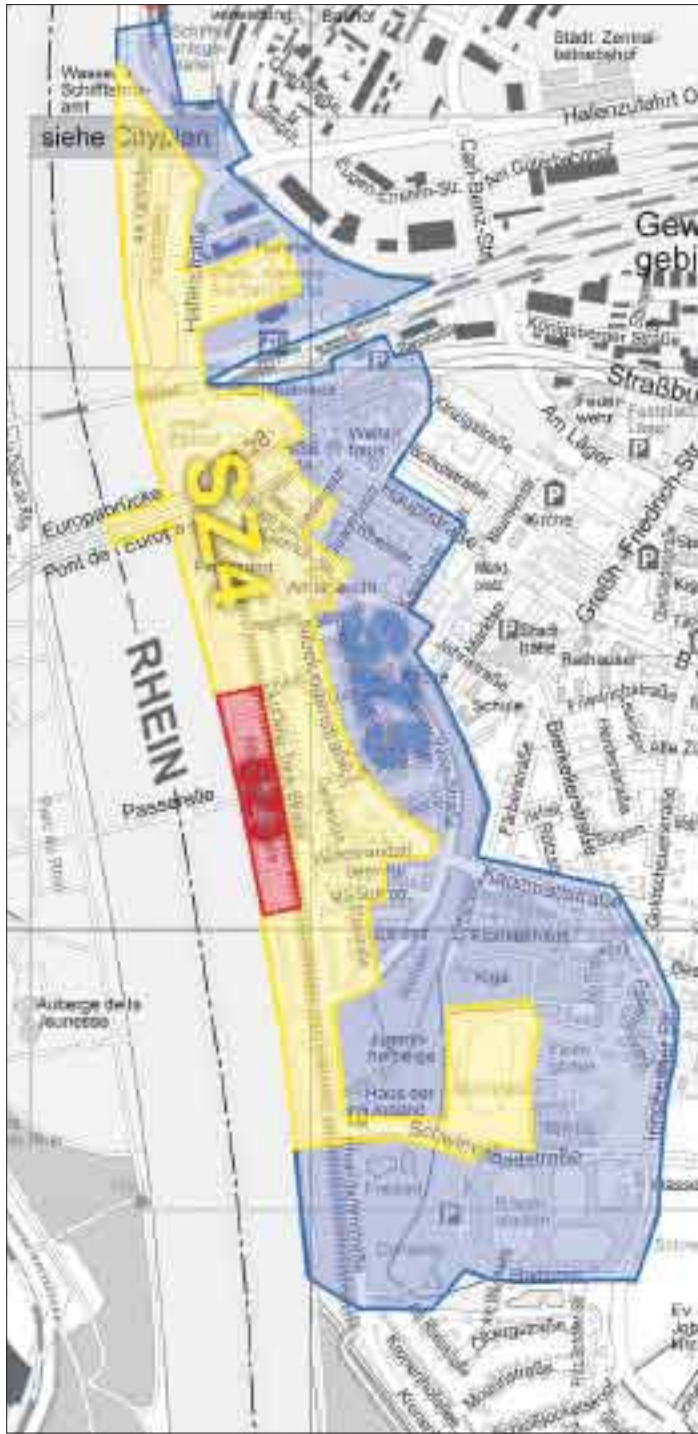

SONNTAGSPANORAMA

Die Zonen und ihre Bedeutung

Kehl/Straßburg (gro/hvk). Insgesamt fünf Sicherheitszonen haben die französischen und deutschen Polizeikräfte eingerichtet. Direkt um die Veranstaltungsorte gelten die strengsten Richtlinien.

Die **rote Zone (SZ3)** am Kehler Rheinufer wird von **Freitagnachmittag bis Samstag** eingerichtet. Sie geht vom Rheinufer bis zur Ludwig-Trick-Straße.

Im Norden reicht sie bis an die Guntherstraße, im Süden wird sie von der Rüdigerstraße begrenzt. Hier findet am Samstagmorgen der Fototermin auf der Passerelle statt. Der Bereich ist **komplett gesperrt**.

Die **blaue Zone (SZ5)** beginnt im Hafen, klammert den Bahnhof aus, geht aber von der Gewerbestraße über die Hauptstraße bis zur Kasernenstraße über den Altrhein bis zur Kanzmattstraße und Ithingheimer Straße. Hier gibt es **starke Polizeipräsenz**.

Ein Überblick über die Kehler Sicherheitszonen. Polizei

Drei Sicherheitszonen während des Gipfels

Polizei gibt erste Details des Sicherheitskonzepts bekannt

Kehl (gro/hvk). Es wird keine Zäune wie in Heiligendamm geben und weite Teile von Kehl werden auch während der beiden Tage des NATO-Gipfels am 3. und 4. April frei zugänglich sein. Doch es wird nicht ohne Einschränkungen gehen.

Die Polizei stellte am Mittwoch im Kehler Gemeinderat das Sicherheitskonzept für die Gipfeltage vor. Es werden verschiedene Sicherheitszonen eingerichtet, die unterschiedliche Belastungen für die Bewohner mit sich bringen. Rund 700 Bewohner der Kehler Insel können ab Freitagabend bis Samstagabend nur noch in

Begleitung von Polizisten aus und zu ihren Häusern gelangen. Gleiches gilt auch für Gäste. „Unangemeldete Gäste sollten gar nicht kommen“, stellt Wolfgang Schoch, Pressesprecher der Polizei für den Einsatzort Kehl fest.

In einer weiteren Sicherheitszone sind Teile der Kehler Innenstadt zwar frei zugänglich, die Polizei ist hier aber sehr stark präsent. Weite Teile der Kehler Innenstadt sind frei zugänglich und werden von Polizeistreifen begangen.

Doch ob es tatsächlich so kommt, hängt auch von den Demonstranten und Gipfelgegnern

ab. „Wir wissen noch nicht wo und wann die Demonstrationen stattfinden oder welchen Weg sie nehmen“, so Schoch. Davon ist aber abhängig, ob man am Freitag in Kehl einkaufen kann oder nicht.

Ungeklärt ist auch die Frage, ob und wie die Grenzübergänge passierbar sind. Die strenge Sicherheitszone am Freitag und Samstag erschwert auf jeden Fall jeden Zugang zur Europa-Brücke. Ob die Brücke in Altenheim oder der Grenzübergang Gamsheim passierbar sind, steht noch nicht fest. Auch nicht ob die B 28 und B 36 normal befahrbar sein werden.

Mehr Infos für die Bürger

Kehl (gro). In der kommenden Woche soll im Weinbrennerhaus in Kehl eine Informationsstelle eingerichtet werden, wo Fragen der betroffenen Bürger beantwortet werden. Ab Montag werden die von der Sicherheitszone SZ 3 (gelb) besucht und das weitere Verfahren besprochen. Am Mittwoch, 11. März, findet eine Bürgerversammlung in der Stadthalle statt. Zuvor gibt es gezielte Informationen für die Gewerbetreibenden im Hafen und den Einzelhandel, die ausschließlich für diese Gruppen offen sind.

Demonstranten wollen freie Grenze fordern

Europabrücke an Gipfeltagen nicht passierbar

Kehl (hvk). Die Polizei setzt auf Deeskalation, aber es gibt einige Knackpunkte bei den Sicherheitszonen. So ist der Bahnhof frei zugänglich, doch unmittelbar danach beginnt die Sicherheitszone 4. Das könnte zu Konflikten führen, wenn am Samstag die „Friedenslokomotive“ des „Friedensnetz Baden-Württemberg“ am Kehler Bahnhof ein-